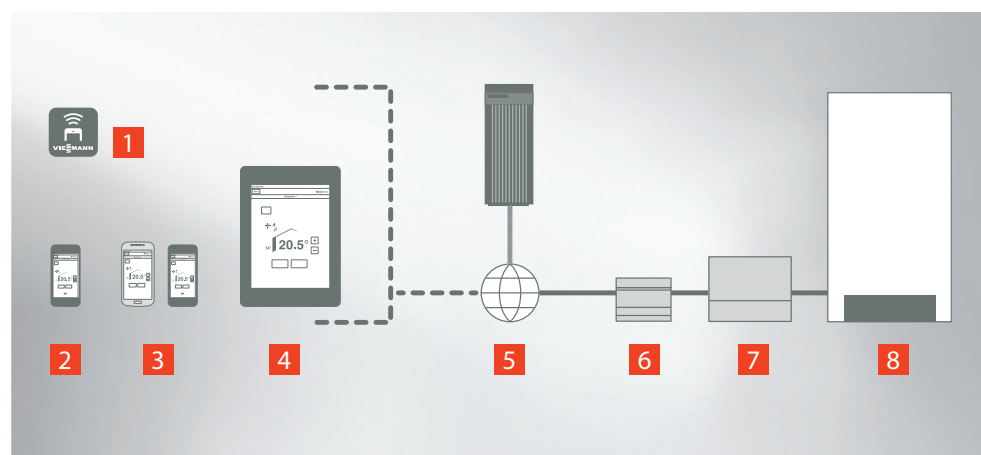

Обо всех изменениях, запланированных или нет система управления отопительной установкой немедленно сообщит Вам.

Для осуществления передачи данных дистанционно отопительная установка должна быть оснащена системой управления Vitotronic 200. Это возможно для всей линейки котлов малой и средней мощности, а также тепловых насосов.

Системная конфигурация позволяет управлять отопительной установкой с помощью Vitotrol App четырьмя мобильными устройствами.

Vitocom 100 обеспечивает взаимосвязь

Интерфейсным модулем между отопительной установкой и интернетом служит коммуникационное устройство Vitocom 100 (тип LAN1). Чтобы предотвратить несанкционированный доступ к передаче данных модуль использует высокие стандарты безопасности. Модуль также обеспечивает связь с сервером Viessmann Vitodata, от которого получает информацию приложение Vitotrol App.

Множество функций прямого управления

Устройство управления Vitotrol App обеспечивает работу 3 отопительных контуров со смесителем и приготовление горячей воды. У конечного пользователя появляется возможность управления всеми функциями цифровой системы Vitotronic:

- Выбор программы управления
- Установка значения комнатной температуры и температуры горячей воды
- Выбор программы выходного дня
- Установка временного режима включения циркуляционных насосов
- Время включения и выключения режима отопления

- 1 Vitotrol App
- 2 iPod
- 3 Смартфон (iOS или андроид)
- 4 Планшет (iOS или андроид)
- 5 Интернет и Vitodata сервер
- 6 DSL-роутер
- 7 Vitocom 100 (тип LAN1)
- 8 Котел