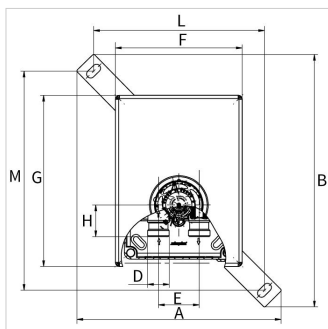

Справочные данные (2021-03-24)
F11828 - RB RTL-A STANDARD

Артикул	F11828
Модель	Регулировочный короб RTL-A с внешним термостатическим клапаном
Соединение D (ET)	G 3/4" M
Стеновое покрытие	plastic, white*

Информация по упаковке

единица в упаковке	1 Piece
Единица упаковки	распакованный
Размер упаковки (В x Ш x Д)	162 x 165 x 230 mm
Вес	1.12 Kilogram

Классификация основные сведения

Тип продуктовой группы	Distributors
Класс продуктовой группы	Floor heating control unit
Название продукта	F11828
Брэнд	Simplex
Тип продукта	No Specification

Тип	Размеры [мм]											
	A	B	C	E	F	G	H	I*	J*	K	L	M
RB RTL-A STANDARD	250,5	310	136	50	155,5	210,5	39	197	137,5	64	210	270
RB RTL-A EXCLUSIV	250,5	310	136	50	155,5	210,5	39	197	137,5	64	210	270

* Wall box