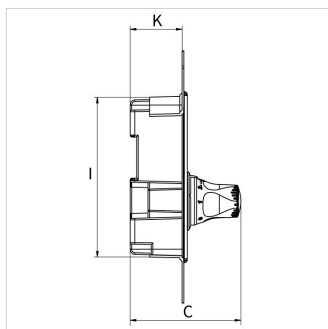

Справочные данные (2021-03-24)
F11828 - RB RTL-A STANDARD

Артикул	F11828
Модель	Регулировочный короб RTL-A с внешним термостатическим клапаном
Соединение D (ET)	G 3/4" M
Стеновое покрытие	plastic, white*

Информация по упаковке

единица в упаковке	1 Piece
Единица упаковки	распакованный
Размер упаковки (В x Ш x Д)	162 x 165 x 230 mm
Вес	1.12 Kilogram

Классификация основные сведения

Тип продуктовой группы	Distributors
Класс продуктовой группы	Floor heating control unit
Название продукта	F11828
Брэнд	Simplex
Тип продукта	No Specification

Тип	Размеры [мм]											
	A	B	C	E	F	G	H	I*	J*	K	L	M
RB RTL-A STANDARD	250,5	310	136	50	155,5	210,5	39	197	137,5	64	210	270
RB RTL-A EXCLUSIV	250,5	310	136	50	155,5	210,5	39	197	137,5	64	210	270

* Wall box