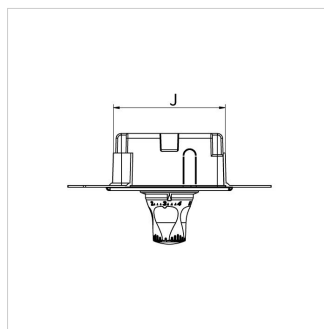

Справочные данные (2021-03-24)
F11828 - RB RTL-A STANDARD

Артикул	F11828
Модель	Регулировочный короб RTL-A с внешним термостатическим клапаном
Соединение D (ET)	G 3/4" M
Стеновое покрытие	plastic, white*

Информация по упаковке

единица в упаковке	1 Piece
Единица упаковки	распакованный
Размер упаковки (В x Ш x Д)	162 x 165 x 230 mm
Вес	1.12 Kilogram

Классификация основные сведения

Тип продуктовой группы	Distributors
Класс продуктовой группы	Floor heating control unit
Название продукта	F11828
Брэнд	Simplex
Тип продукта	No Specification

Тип	Размеры [мм]											
	A	B	C	E	F	G	H	I*	J*	K	L	M
RB RTL-A STANDARD	250,5	310	136	50	155,5	210,5	39	197	137,5	64	210	270
RB RTL-A EXCLUSIV	250,5	310	136	50	155,5	210,5	39	197	137,5	64	210	270

* Wall box