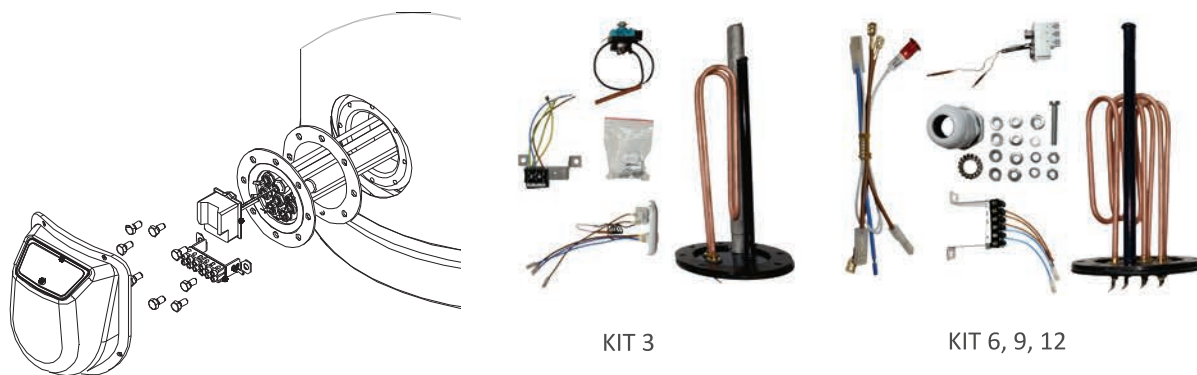

Комплект электронагревательный Pappol KIT 3 - 12 KW

Комплекты KIT предназначены для нагрева воды (теплоносителя) в напольных водонагревателях Pappol серии V, VS, VS2.

Комплекты устанавливаются в нижней части емкости – во фланец.

В электронагревательный комплект KIT 6, 9, 12 входит: фланец, уплотнитель, электрический нагреватель (6 - 12 кВт), втулка, коммутация, комбинированный терморегулятор-термовыключатель.

В электронагревательный комплект KIT 3 входит: фланец, уплотнитель, электрический нагреватель (3 кВт), втулка, коммутация, крышка с терморегулятором, ручка для регулирования, кнопка-термовыключатель.

Комплект KIT 3 (3 кВт)- подключение монофазное 230V, устанавливается во фланец, в водонагреватели (серии V, VS, VS2) 150 - 1000 л

Комплект KIT 6 (6 кВт)- подключение трехфазное 400V, устанавливается во фланец, в водонагреватели (серии V, VS, VS2) 300 - 1000 л

Комплект KIT 9 (9 кВт)- подключение трехфазное 400V, устанавливается во фланец, в водонагреватели (серии V, VS, VS2) 300 - 2000 л

Комплект KIT 12 (12 кВт)- подключение трехфазное 400V, устанавливается во фланец, в водонагреватели (серии V, VS, VS2) 300 - 2000 л