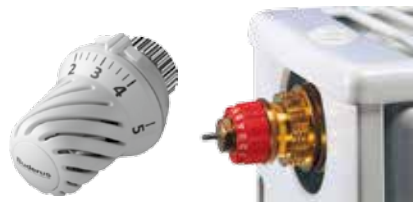

Logatrend Profil, длина 1000 м									
Высота радиатора	300			400			500		
Тип	11	22	33	11	22	33	11	22	33
Тепловая мощность, Вт/м 95/85/20 °C	770	1475	2092	1005	1879	2656	1225	2259	3184
Глубина, мм	65	100	155	65	100	155	65	100	155

Logatrend Profil, длина 1000 м						
Высота радиатора	600			900		
Тип	11	22	33	11	22	33
Тепловая мощность, Вт/м 95/85/20 °C	1432	2616	3682	190	3578	5028
Глубина, мм	65	100	155	65	100	155

Поставляемые длины														
400	500	600	700	800	900	1000	1200	1400	1600	1800	2000	2300	2600	3000

Техника из одних рук

При комплексном обновлении Вашей системы отопления мы прилагаем все усилия, чтобы максимально упростить Вам задачу. Потому что авторизованные монтажные фирмы получают все компоненты отопительной установки из одних рук. Начиная с котла и бойлера – и заканчивая комнатными радиаторами. Это не только избавляет Вас от решения множества проблем, но и помогает экономить энергию. Ведь все продукты от Buderus безупречно согласованы между собой и поэтому являются оптимальной техникой для реализации различных теплотехнических решений.

Специализированная торговая организация