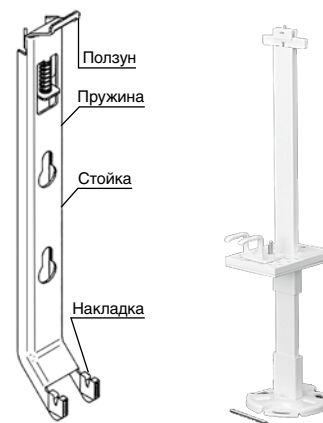

Logatrend Profil, длина 1000 м									
Высота радиатора	300			400			500		
Тип	11	22	33	11	22	33	11	22	33
Тепловая мощность, Вт/м 95/85/20 °C	770	1475	2092	1005	1879	2656	1225	2259	3184
Глубина, мм	65	100	155	65	100	155	65	100	155

Logatrend Profil, длина 1000 м						
Высота радиатора	600			900		
Тип	11	22	33	11	22	33
Тепловая мощность, Вт/м 95/85/20 °C	1432	2616	3682	190	3578	5028
Глубина, мм	65	100	155	65	100	155

Поставляемые длины														
400	500	600	700	800	900	1000	1200	1400	1600	1800	2000	2300	2600	3000

Техника из одних рук

При комплексном обновлении Вашей системы отопления мы прилагаем все усилия, чтобы максимально упростить Вам задачу. Потому что авторизованные монтажные фирмы получают все компоненты отопительной установки из одних рук. Начиная с котла и бойлера – и заканчивая комнатными радиаторами. Это не только избавляет Вас от решения множества проблем, но и помогает экономить энергию. Ведь все продукты от Buderus безупречно согласованы между собой и поэтому являются оптимальной техникой для реализации различных теплотехнических решений.

Специализированная торговая организация