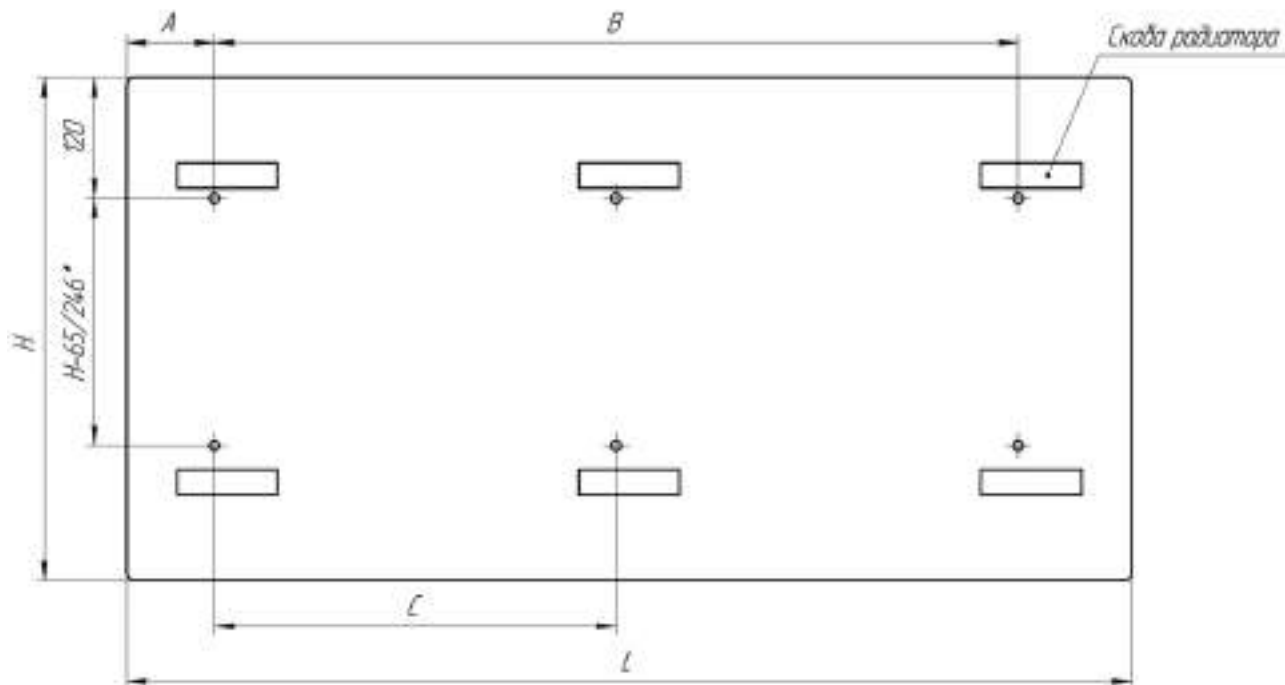

# Размеры для крепления радиаторов LEMAX Premium

Размеры для радиаторов LEMAX Premium всех типов высотой H=300 и 500 мм

L	A	B	С
400	114/87	200	-
500	114/87	300	-
600	114/87	400	-
700	114/87	500	-
800	114/87	600	-
900	114/87	700	-
1000	114/87	800	-
1100	114/87	900	-
1200	114/87	1000	-
1300	114/87	1100	-
1400	114/87	1200	-
1500	114/87	1300	-
1600	114/87	1400	-
1700	114/87	1500	750
1800	114/87	1600	800
1900	114/87	1700	850
2000	114/87	1800	900
2100	114/87	1900	950
2200	114/87	2000	1000
2300	114/87	2100	1050
2400	114/87	2200	1100
2500	114/87	2300	1150
2600	114/87	2400	1200
2700	114/87	2500	1250
2800	114/87	2600	1300
2900	114/87	2700	1350
3000	114/87	2800	1400

Примечание: размеры A после дробной черты указаны для варианта установки кронштейнов малой полкой к стене