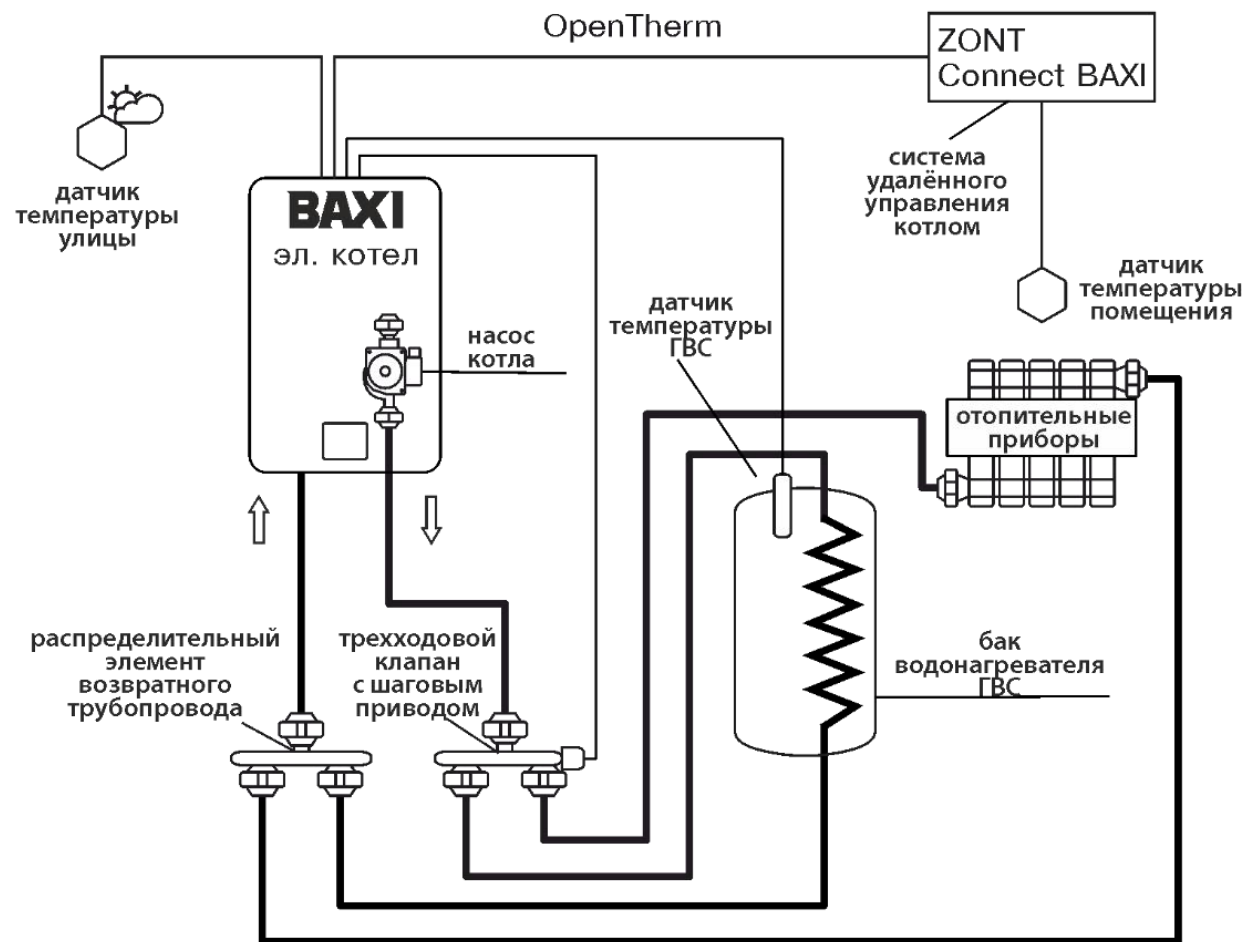

УДАЛЕННОЕ УПРАВЛЕНИЕ И МОНИТОРИНГ ПРИ ПОМОЩИ ZONT CONNECT

Работа 12.09.20 с6 00:27			
Котёл	OT	ГВС	Мощность
Уст. 75°	30°	65°	плав. |
Факт 23°	22°	24°	||
	--