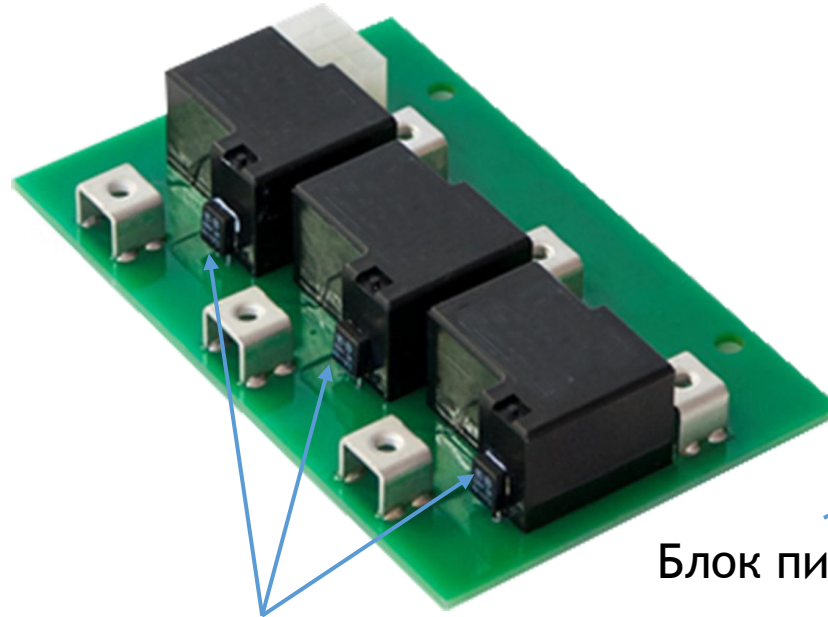

ЭЛЕКТРИЧЕСКИЙ КОТЕЛ BAXI AMPERA

Андрей Фомин,
Руководитель направления
продуктовый маркетинг

12.2020

BAXI

ЭЛЕКТРИЧЕСКИЙ КОТЕЛ BAXI AMPERA - ЭТО УМНАЯ МИНИ-КОТЕЛЬНОЯ С НАСОСОМ И РАСШИРИТЕЛЬНЫМ БАКОМ

- Надежные и долговечные тэны
- Богатая базовая комплектация
- Широкий модельный ряд
- Безопасная и помехозащищенная электрическая часть
- Надежные европейские компоненты
- Качественные датчики и элементы безопасности
- Удобен в обслуживании и ремонте
- Многофункциональный блок управления и возможность удаленного управления
- 2 года гарантии

Нержавеющая сталь AISI 321 с тепловой напряженностью 11 Вт/см^2

100% ТЭНов испытываются при 20 Бар

Ротация ступеней на моделях 6,9 и 12 кВт

Антифризы на базе гликолей

БЕЗОПАСНАЯ И ПОМЕХОЗАЩИЩЕННАЯ ЭЛЕКТРИЧЕСКАЯ ЧАСТЬ

- Силовые реле оснащены индивидуальной термической защитой
- Независимый расцепитель, срабатывает при отказе реле и аварийном перегреве котла
- Силовые реле рассчитаны на 40А и имеют двукратный запас
- Блок питания электроники котла имеет встроенную защиту от высоковольтных импульсов любого характера, работа в диапазоне входных напряжений 85-305 В