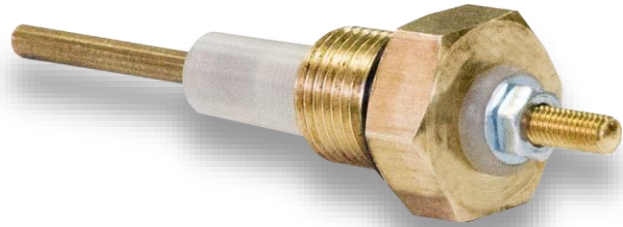

КАЧЕСТВЕННЫЕ ДАТЧИКИ И ЭЛЕМЕНТЫ БЕЗОПАСНОСТИ КОТЛА

Датчик уровня воды