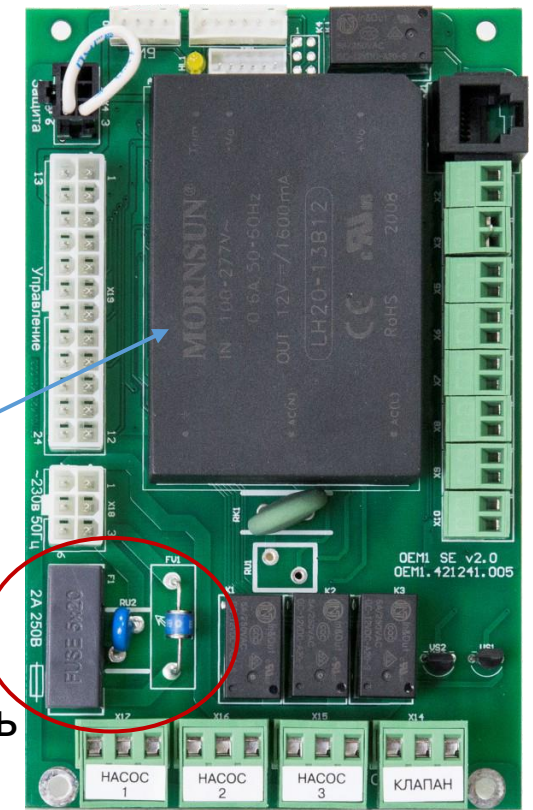

Блок питания

Предохранитель 2А, варистор и разрядник