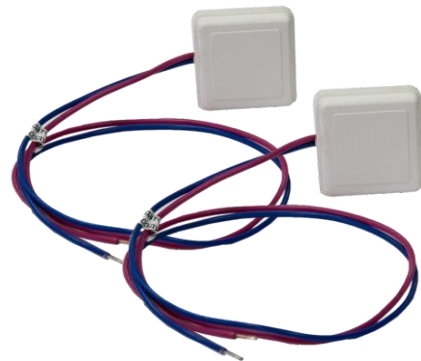

ЭЛЕКТРИЧЕСКИЙ КОТЕЛ BAXI AMPERA

Андрей Фомин,
Руководитель направления
продуктовый маркетинг

12.2020

BAXI

ЭЛЕКТРИЧЕСКИЙ КОТЕЛ BAXI AMPERA - ЭТО УМНАЯ МИНИ-КОТЕЛЬНОЯ С НАСОСОМ И РАСШИРИТЕЛЬНЫМ БАКОМ

- Надежные и долговечные тэны
- Богатая базовая комплектация
- Широкий модельный ряд
- Безопасная и помехозащищенная электрическая часть
- Надежные европейские компоненты
- Качественные датчики и элементы безопасности
- Удобен в обслуживании и ремонте
- Многофункциональный блок управления и возможность удаленного управления
- 2 года гарантии

- Силовые реле оснащены индивидуальной термической защитой
- Независимый расцепитель, срабатывает при отказе реле и аварийном перегреве котла
- Силовые реле рассчитаны на 40А и имеют двукратный запас
- Блок питания электроники котла имеет встроенную защиту от высоковольтных импульсов любого характера, работа в диапазоне входных напряжений 85-305 В

Термопредохранители интегрированы в реле 40А

Блок питания

Предохранитель 2А, варистор и разрядник

Автоматический выключатель и независимый расцепитель

БОГАТАЯ БАЗОВАЯ КОМПЛЕКТАЦИЯ

- Датчик комнатной и уличной температуры
- Датчик температуры бойлера
- Крепежная планка
- Предохранители 2 и 4 А
- Отвертка для клеммных колодок

Датчик уличной и комнатной температуры

Датчик бойлера

Межфазная перемычка (только 6 и 9 кВт)

Крепежная планка

Отвертка для клеммных колодок

МНОГОФУНКЦИОНАЛЬНЫЙ БЛОК УПРАВЛЕНИЯ С МНОГОСТРОЧНЫМ ДИСПЛЕЕМ

- Многострочный информативный дисплей
- Погодозависимое управление
- Суточное и недельное программирование температуры
- Управление бойлером ГВС
- Управление контуром «теплые полы»
- Поддержка протокола OpenTherm, котел адаптирован для работы с системой удаленного управления ZONT Connect