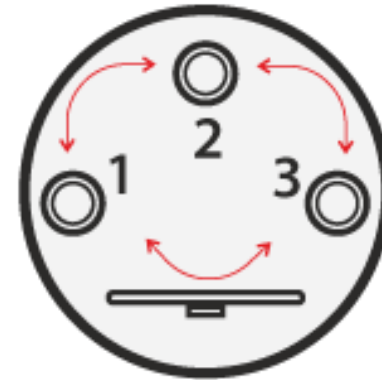

Нержавеющая сталь AISI 321 с тепловой напряженностью 11 Вт/см^2

100% ТЭНов испытываются при 20 Бар

Ротация ступеней на моделях 6,9 и 12 кВт

Антифризы на базе гликолей

БЕЗОПАСНАЯ И ПОМЕХОЗАЩИЩЕННАЯ ЭЛЕКТРИЧЕСКАЯ ЧАСТЬ