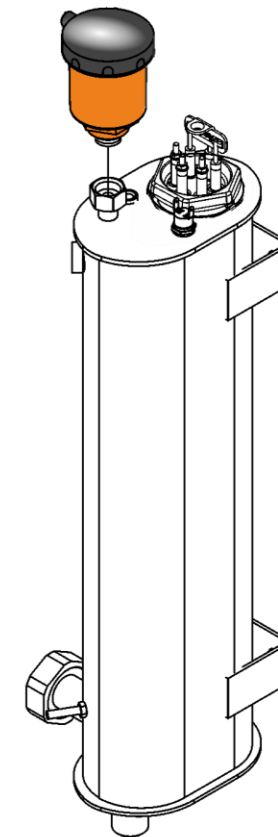

Воздухоотводчик в верхней
точке