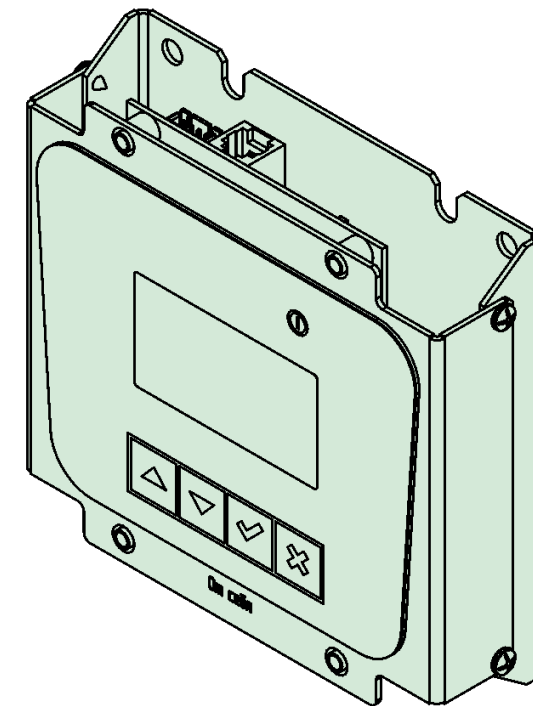

Датчик уличной и комнатной температуры

Датчик бойлера

Межфазная перемычка (только 6 и 9 кВт)

Крепежная планка

Отвертка для клеммных колодок

МНОГОФУНКЦИОНАЛЬНЫЙ БЛОК УПРАВЛЕНИЯ С МНОГОСТРОЧНЫМ ДИСПЛЕЕМ

- Многострочный информативный дисплей
- Погодозависимое управление
- Суточное и недельное программирование температуры
- Управление бойлером ГВС
- Управление контуром «теплые полы»
- Поддержка протокола OpenTherm, котел адаптирован для работы с системой удаленного управления ZONT Connect